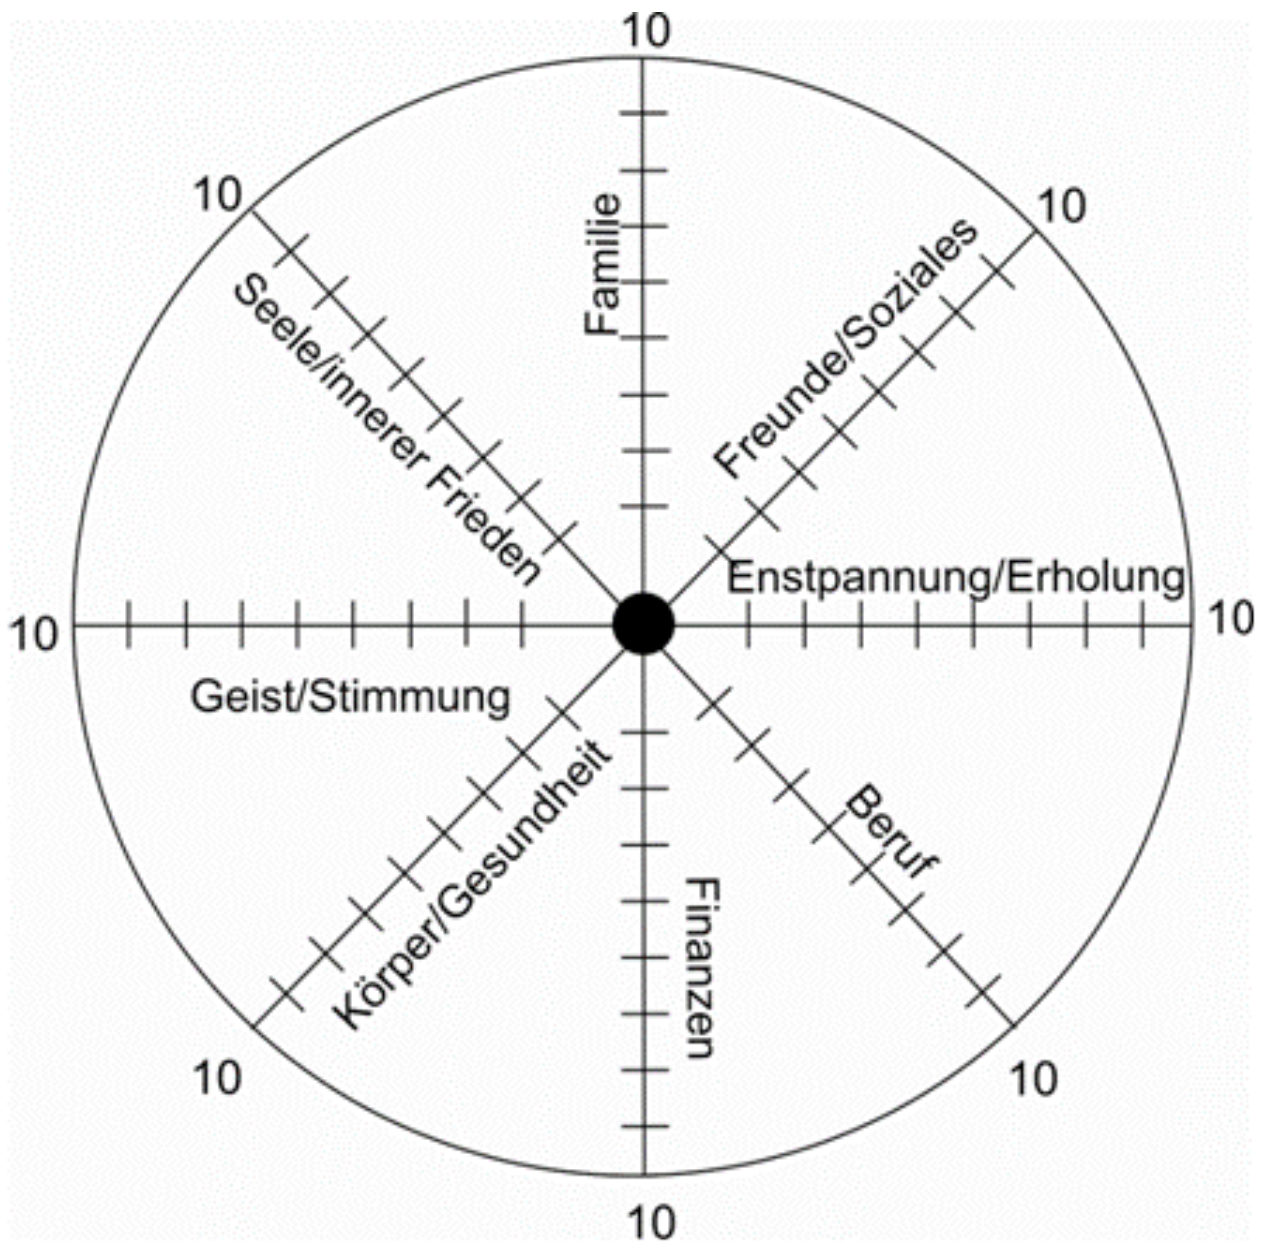

M4: Balance-Rad

Quelle: <http://www.healthymoneyacademy.com/working-like-a-workaholic/>

10 Punkte = ausgezeichnet - 1 Punkt = stark ausbaufähig